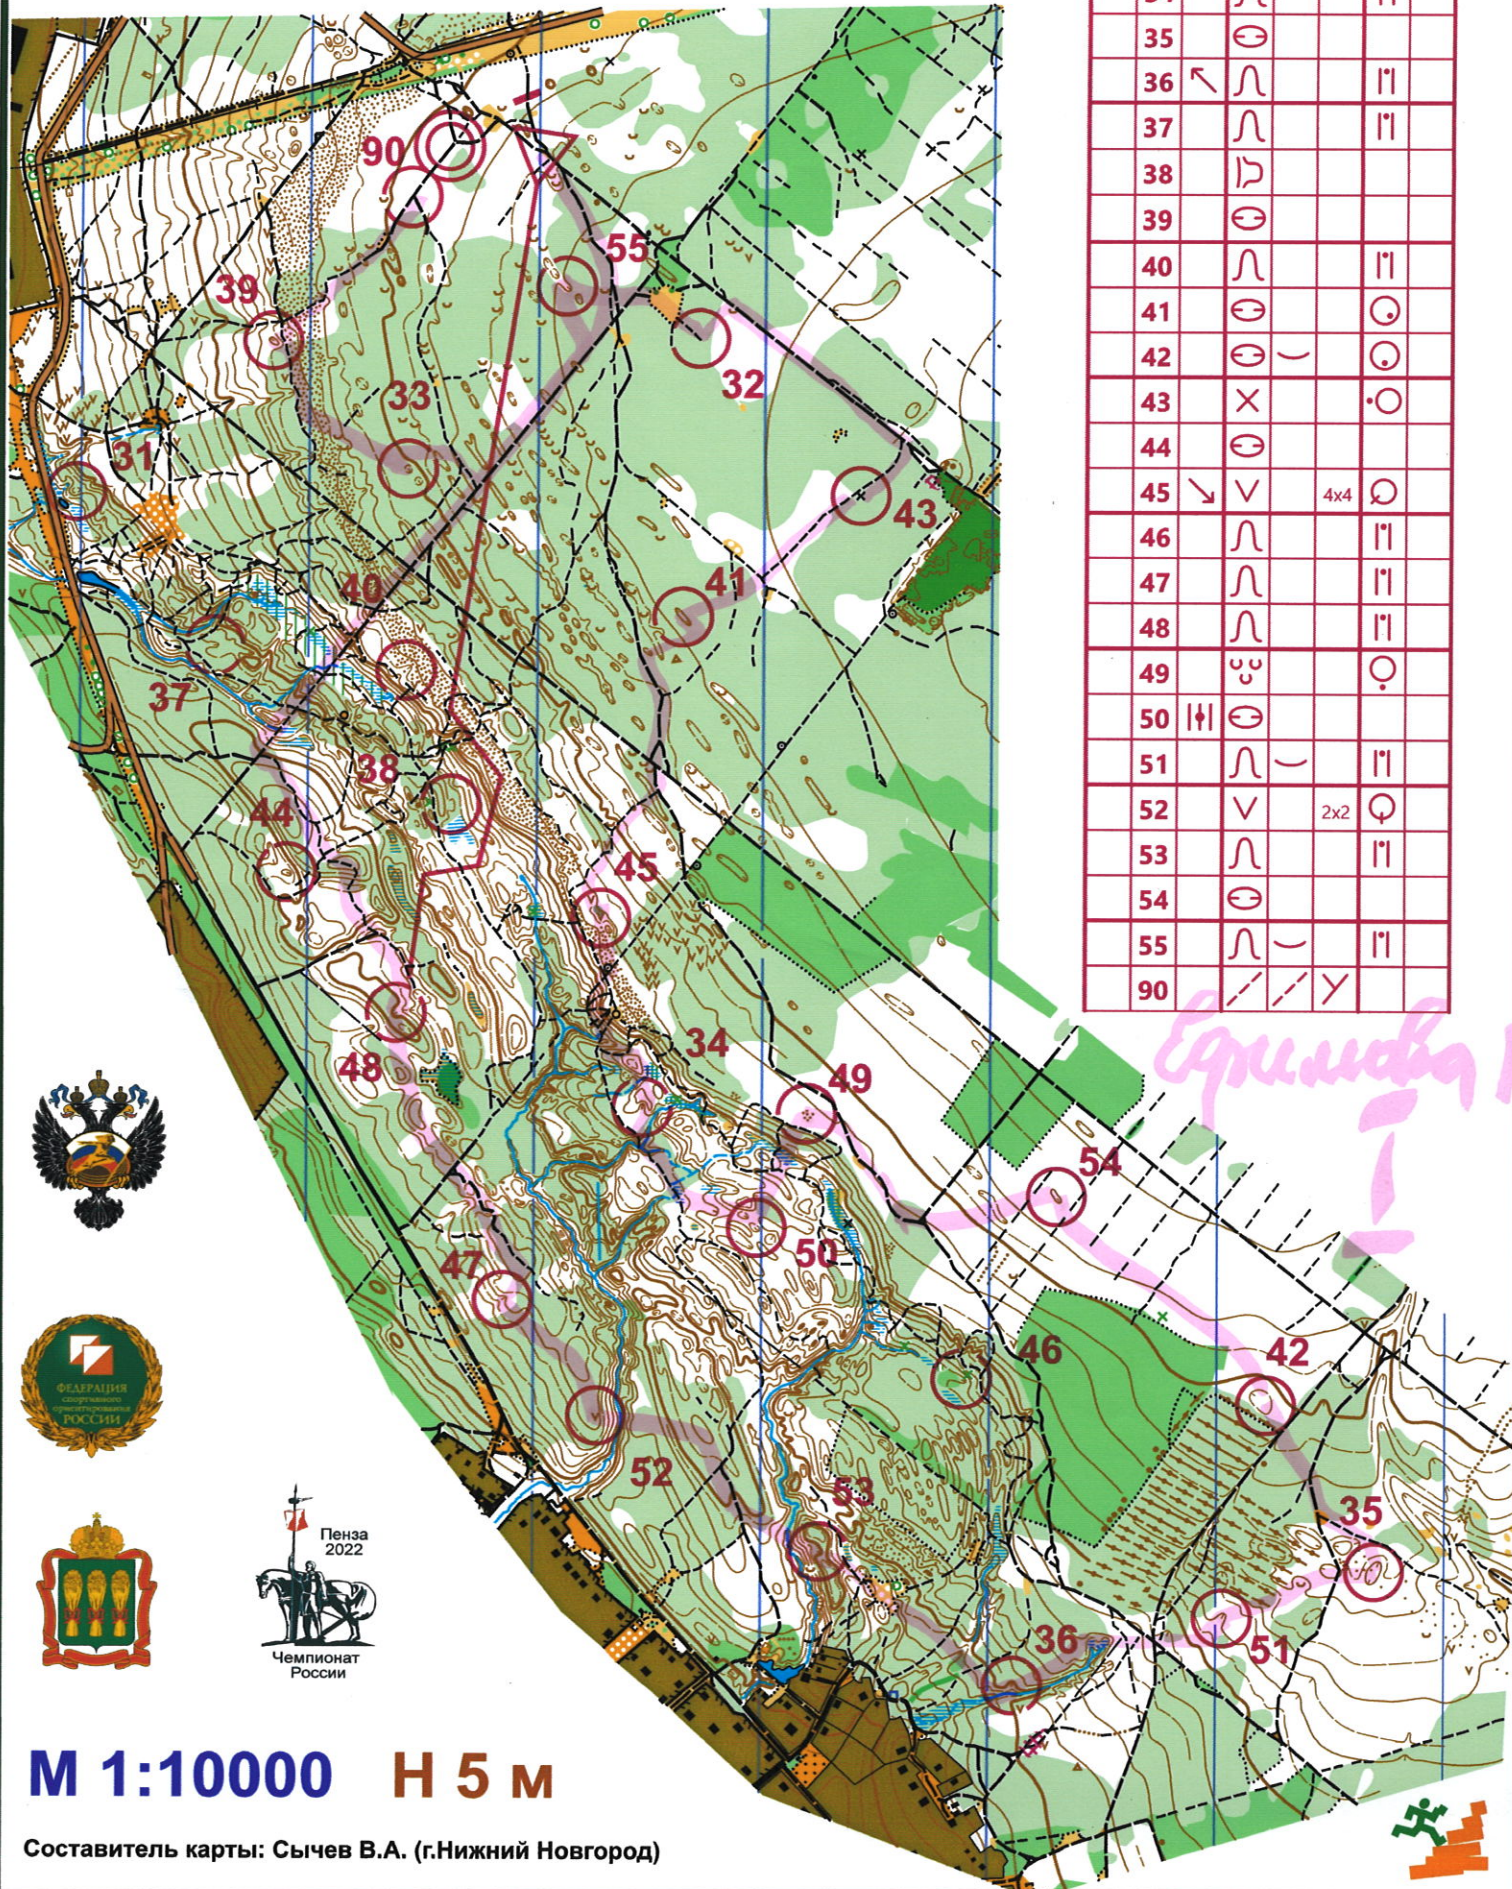

Чемпионат России по спортивному ориентированию  
г. Пенза 22.09.-26.09.2022

**АХУНЫ**

кросс-выбор 23.09.22

**ЖЕНЩИНЫ**

**М 1:10000 Н 5 м**

Составитель карты: Сычев В.А. (г.Нижний Новгород)

Чемпионат России по спортивному ориентированию  
г. Пенза 22.09.-26.09.2022

**АХУНЫ**

кросс-выбор 23.09.22

*Дертавина II*  
**ЖЕНЩИНЫ**

**М 1:10000 Н 5 м**

Составитель карты: Сычев В.А. (г.Нижний Новгород)

Чемпионат России по спортивному ориентированию  
г. Пенза 22.09.-26.09.2022

**АХУНЫ**

РЯБКИНА  
3 место

**ЖЕНЩИНЫ**

кросс-выбор 23.09.22

**М 1:10000 Н 5 м**

Составитель карты: Сычев В.А. (г.Нижний Новгород)