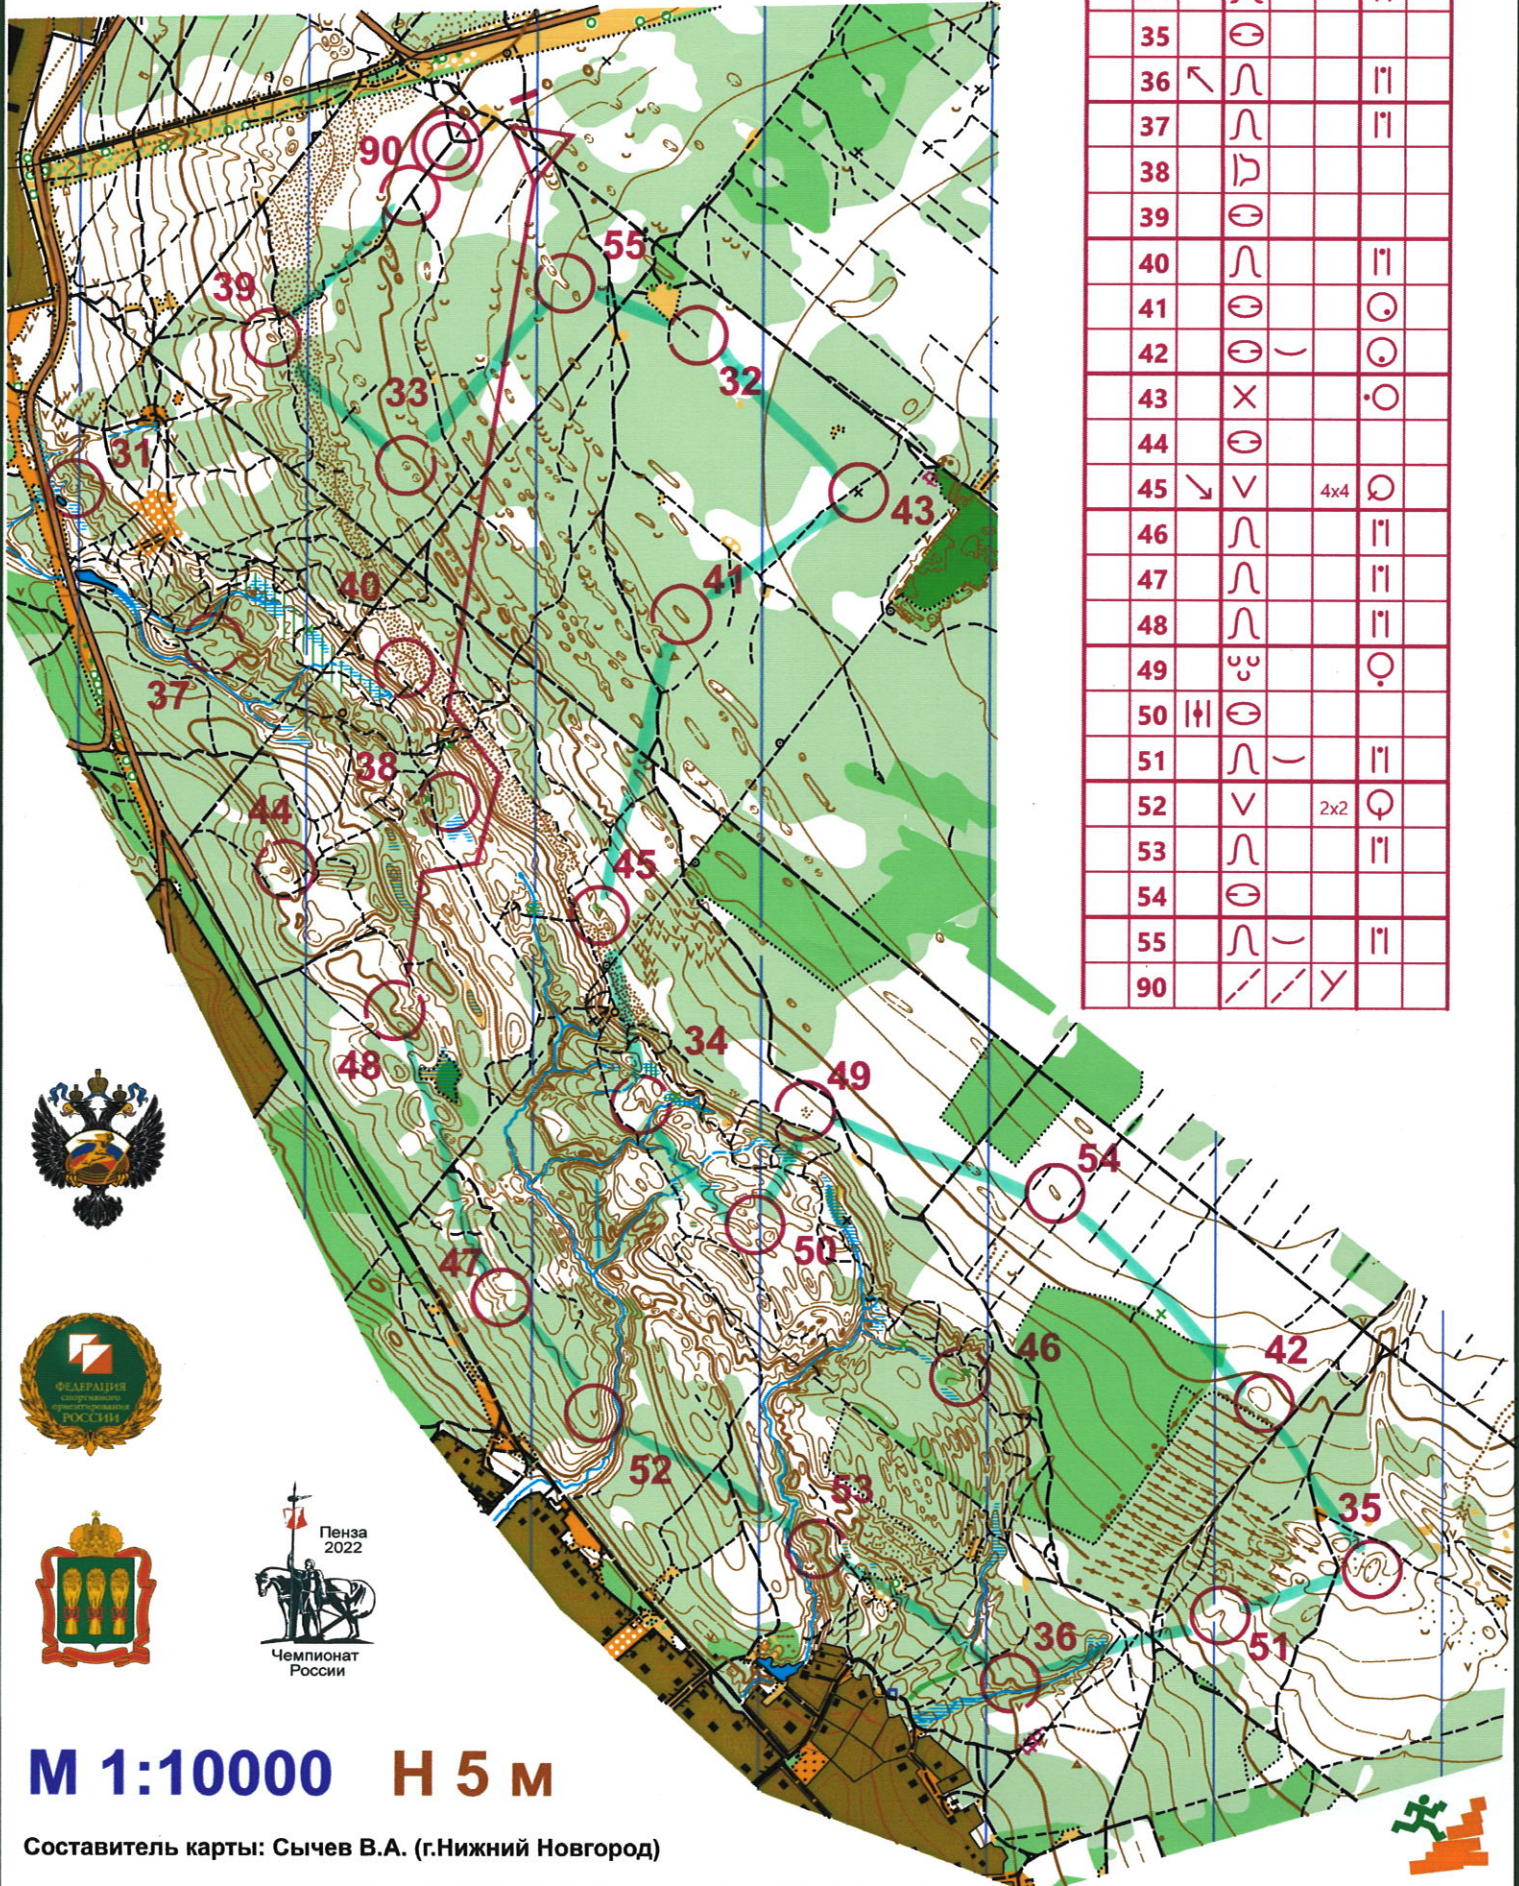

Чемпионат России по спортивному ориентированию  
г. Пенза 22.09.-26.09.2022

**АХУНЫ**

кросс-выбор 23.09.22

**ЖЕНЩИНЫ**

**М 1:10000 Н 5 м**

Составитель карты: Сычев В.А. (г.Нижний Новгород)

Чемпионат России по спортивному ориентированию  
г. Пенза 22.09.-26.09.2022

**АХУНЫ**

кросс-выбор 23.09.22

*Дертавина II*  
**ЖЕНЩИНЫ**

**М 1:10000 Н 5 м**

Составитель карты: Сычев В.А. (г.Нижний Новгород)

Чемпионат России по спортивному ориентированию  
г. Пенза 22.09.-26.09.2022

**АХУНЫ**

РЯБКИНА  
3 место

**ЖЕНЩИНЫ**

кросс-выбор 23.09.22

**М 1:10000 Н 5 м**

Составитель карты: Сычев В.А. (г.Нижний Новгород)