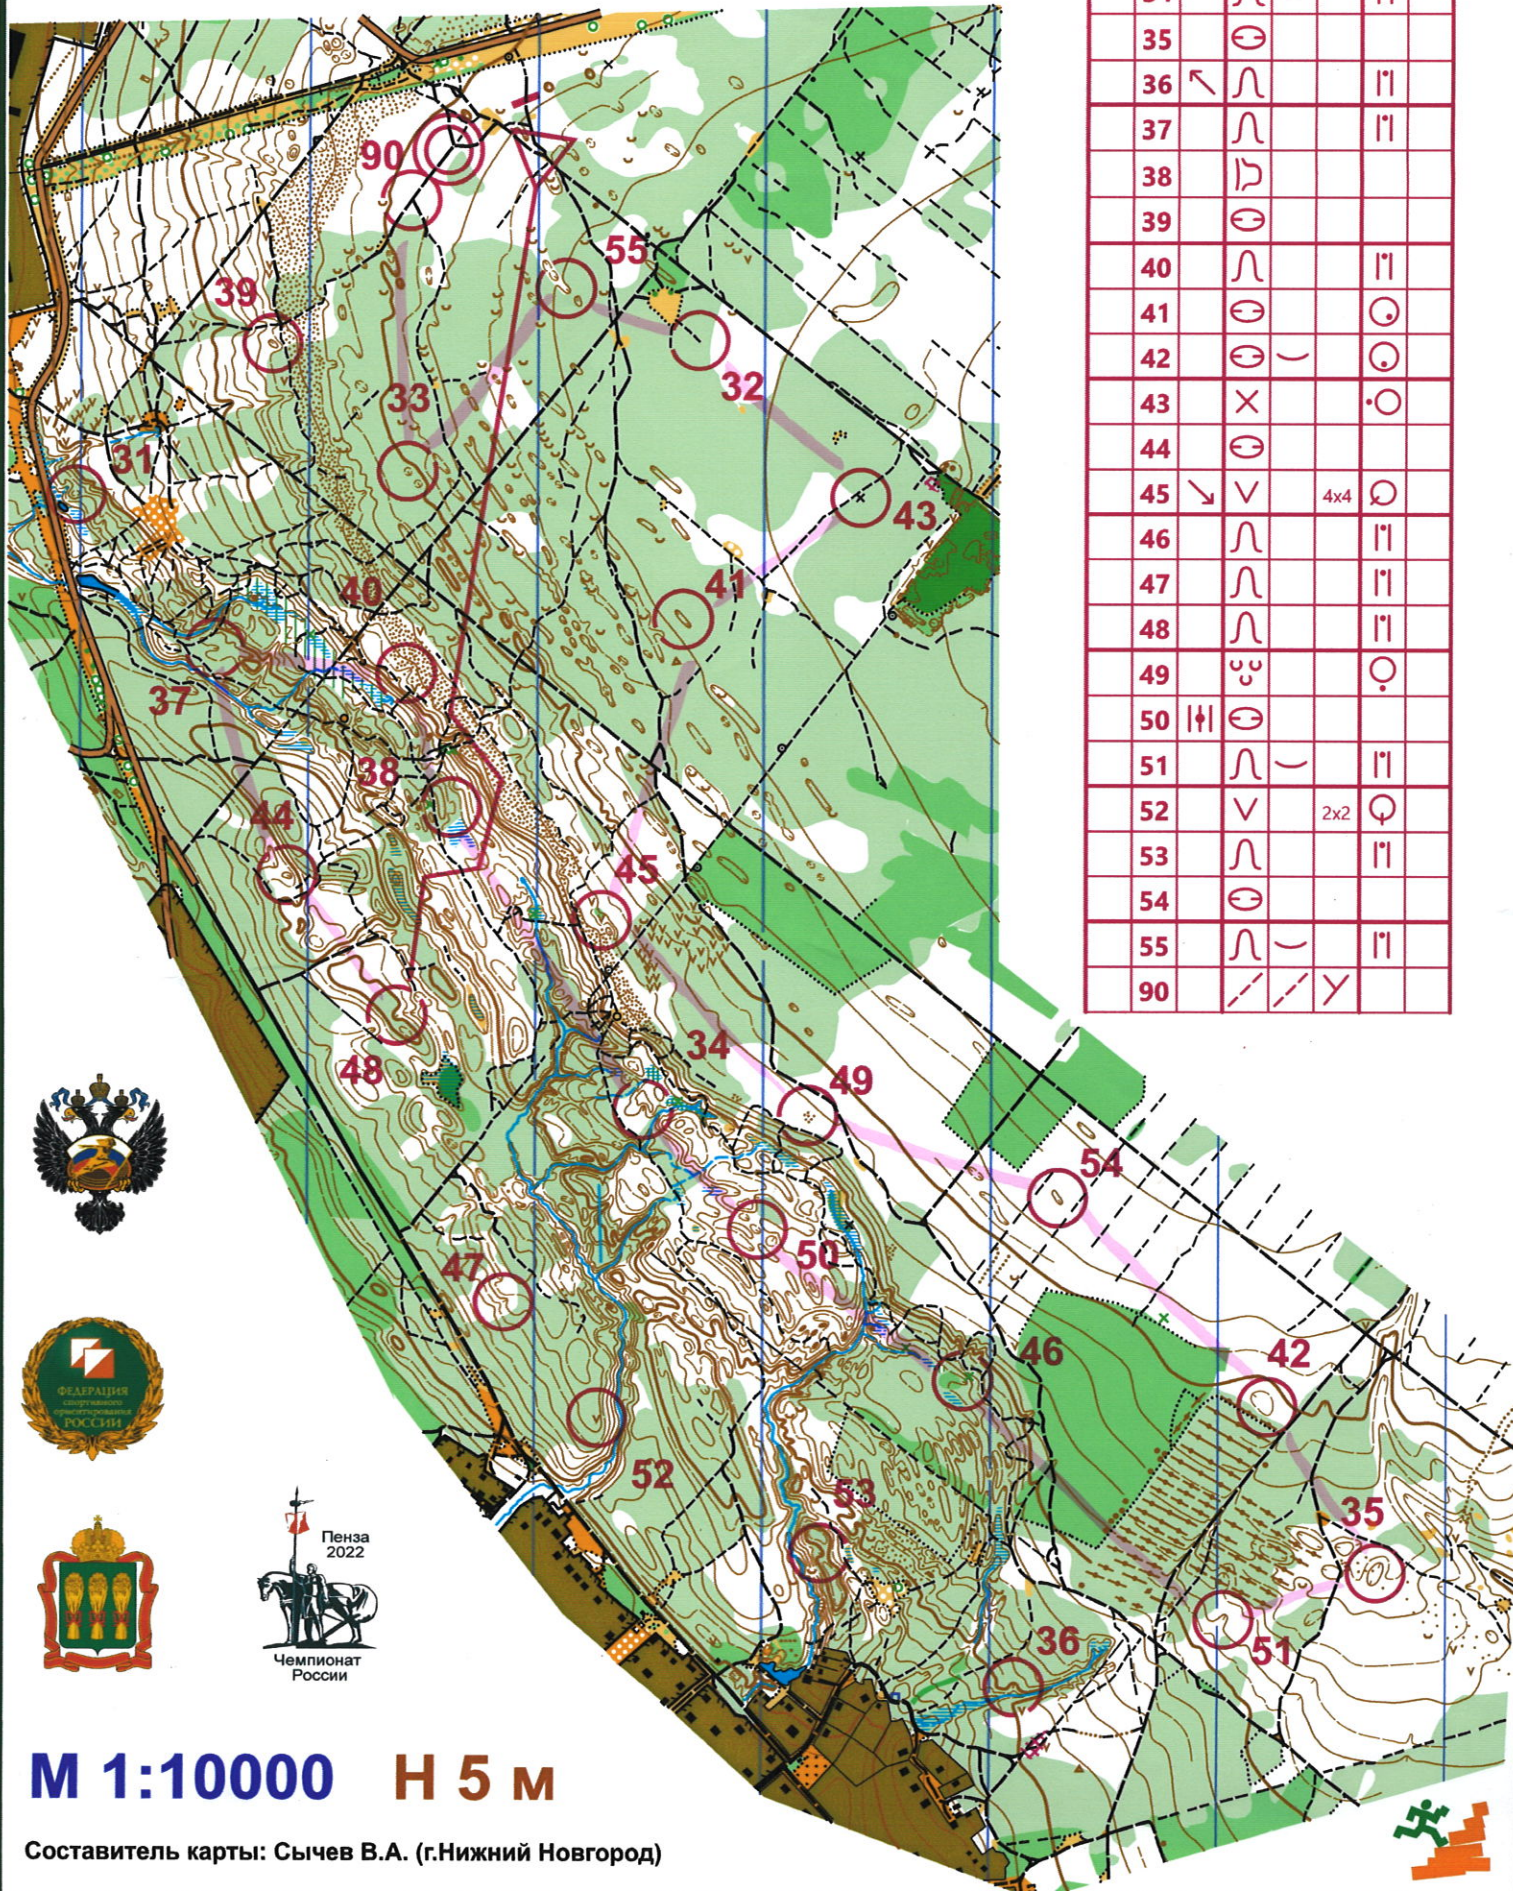

Чемпионат России по спортивному ориентированию  
г. Пенза 22.09.-26.09.2022

**АХУНЫ**

кросс-выбор 23.09.22

**ЖЕНЩИНЫ**

**М 1:10000 Н 5 м**

Составитель карты: Сычев В.А. (г.Нижний Новгород)

Чемпионат России по спортивному ориентированию  
г. Пенза 22.09.-26.09.2022

**АХУНЫ**

кросс-выбор 23.09.22

*Дертавина II*  
**ЖЕНЩИНЫ**

**М 1:10000 Н 5 м**

Составитель карты: Сычев В.А. (г.Нижний Новгород)

Чемпионат России по спортивному ориентированию  
г. Пенза 22.09.-26.09.2022

**АХУНЫ**

РЯБКИНА  
3 место

**ЖЕНЩИНЫ**

кросс-выбор 23.09.22

**М 1:10000 Н 5 м**

Составитель карты: Сычев В.А. (г.Нижний Новгород)