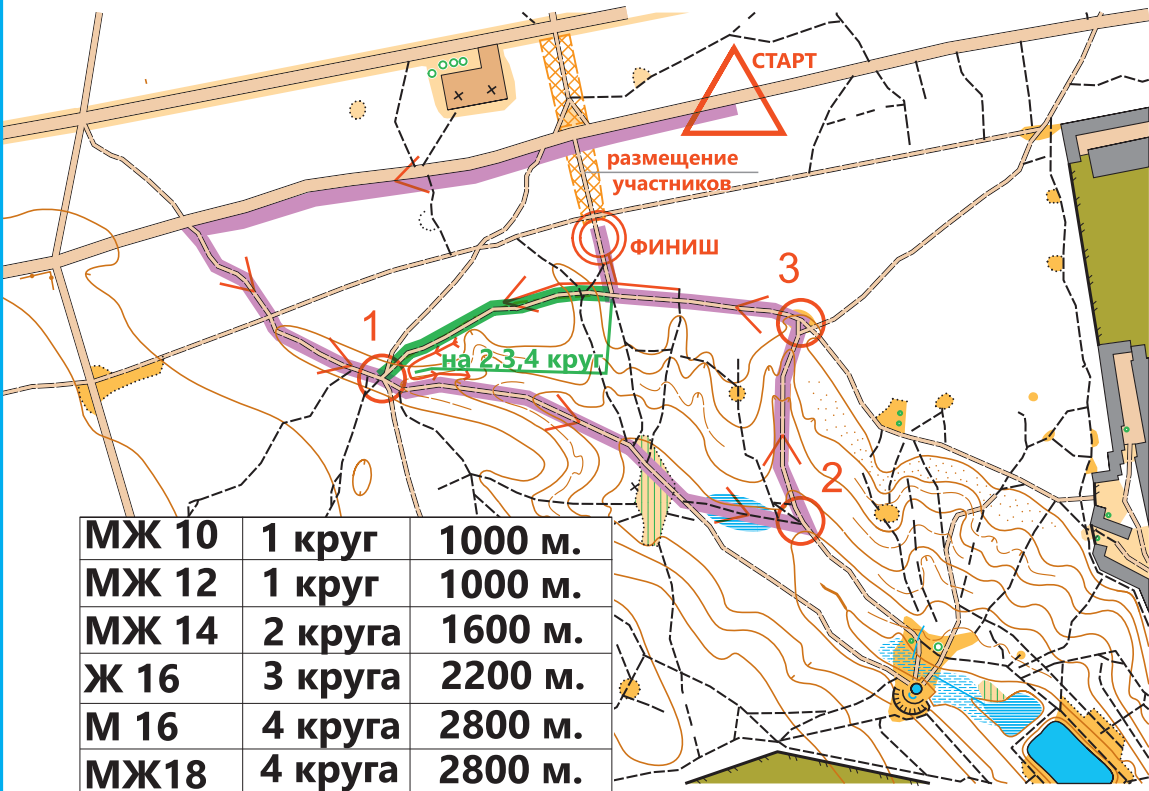

Схема дистанции "Кросс-весна 2024"

МЖ 10	1 круг	1000 м.
МЖ 12	1 круг	1000 м.
МЖ 14	2 круга	1600 м.
Ж 16	3 круга	2200 м.
М 16	4 круга	2800 м.
МЖ18	4 круга	2800 м.